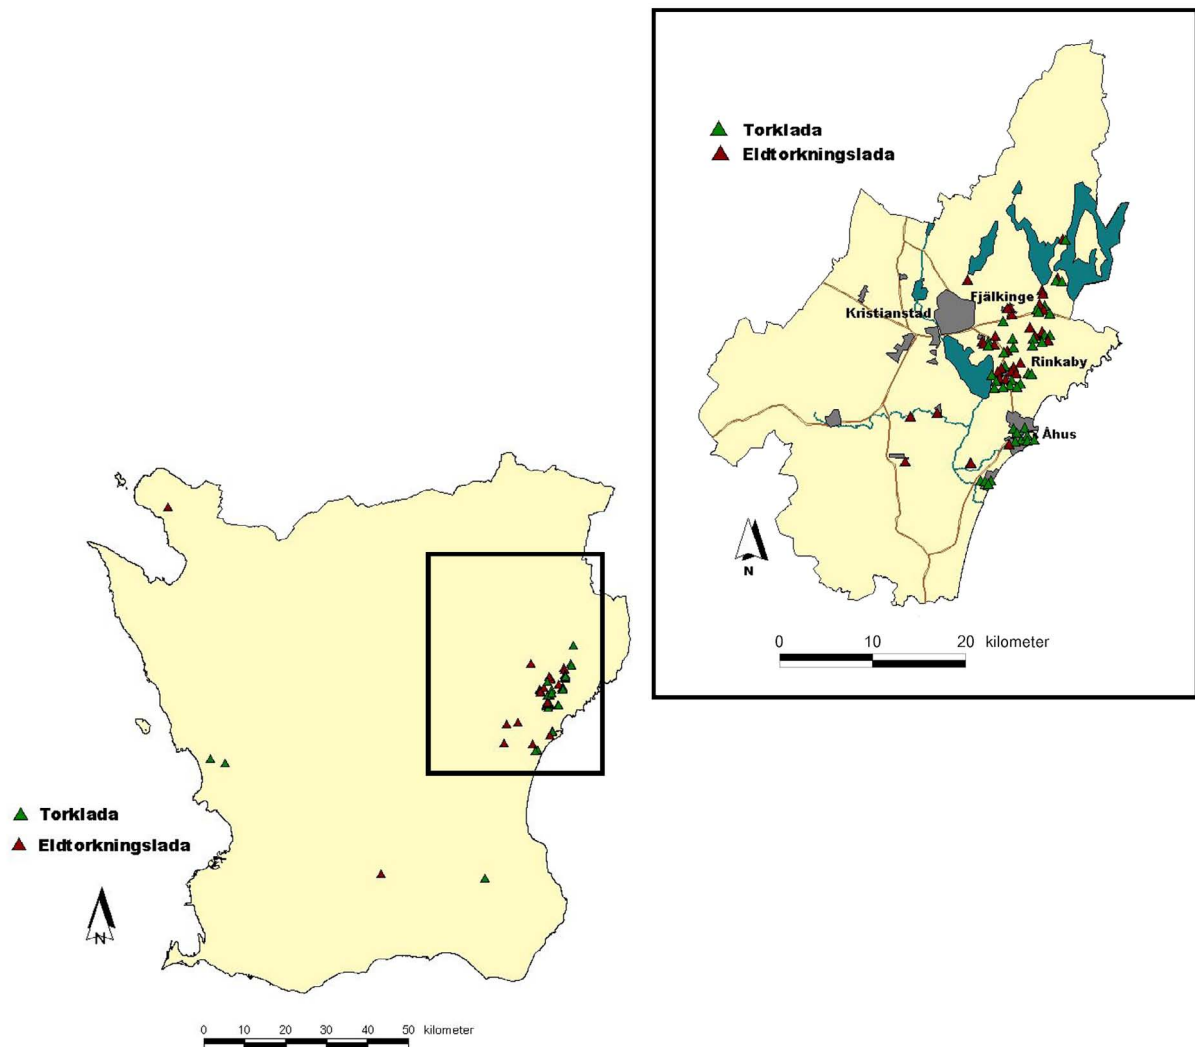

**Regionmuseet Kristianstad
Landsantikvarien i Skåne**

Tobakslador i Skåne län enligt inventering 2006

Tobakslador i Skåne län enligt inventeringen 2006. Detaljbilden visar Kristianstad kommun, där de flesta kända tobakslador i länet finns.

Förteckning över samtliga inventerade tobakslador 2006

E= enkel eldtorkningslada

S= sammanbyggd eldtorkningslada l= på längden b= på bredden

F= ladans utseende är mycket förändrat

X= ladan är riven efter 1996