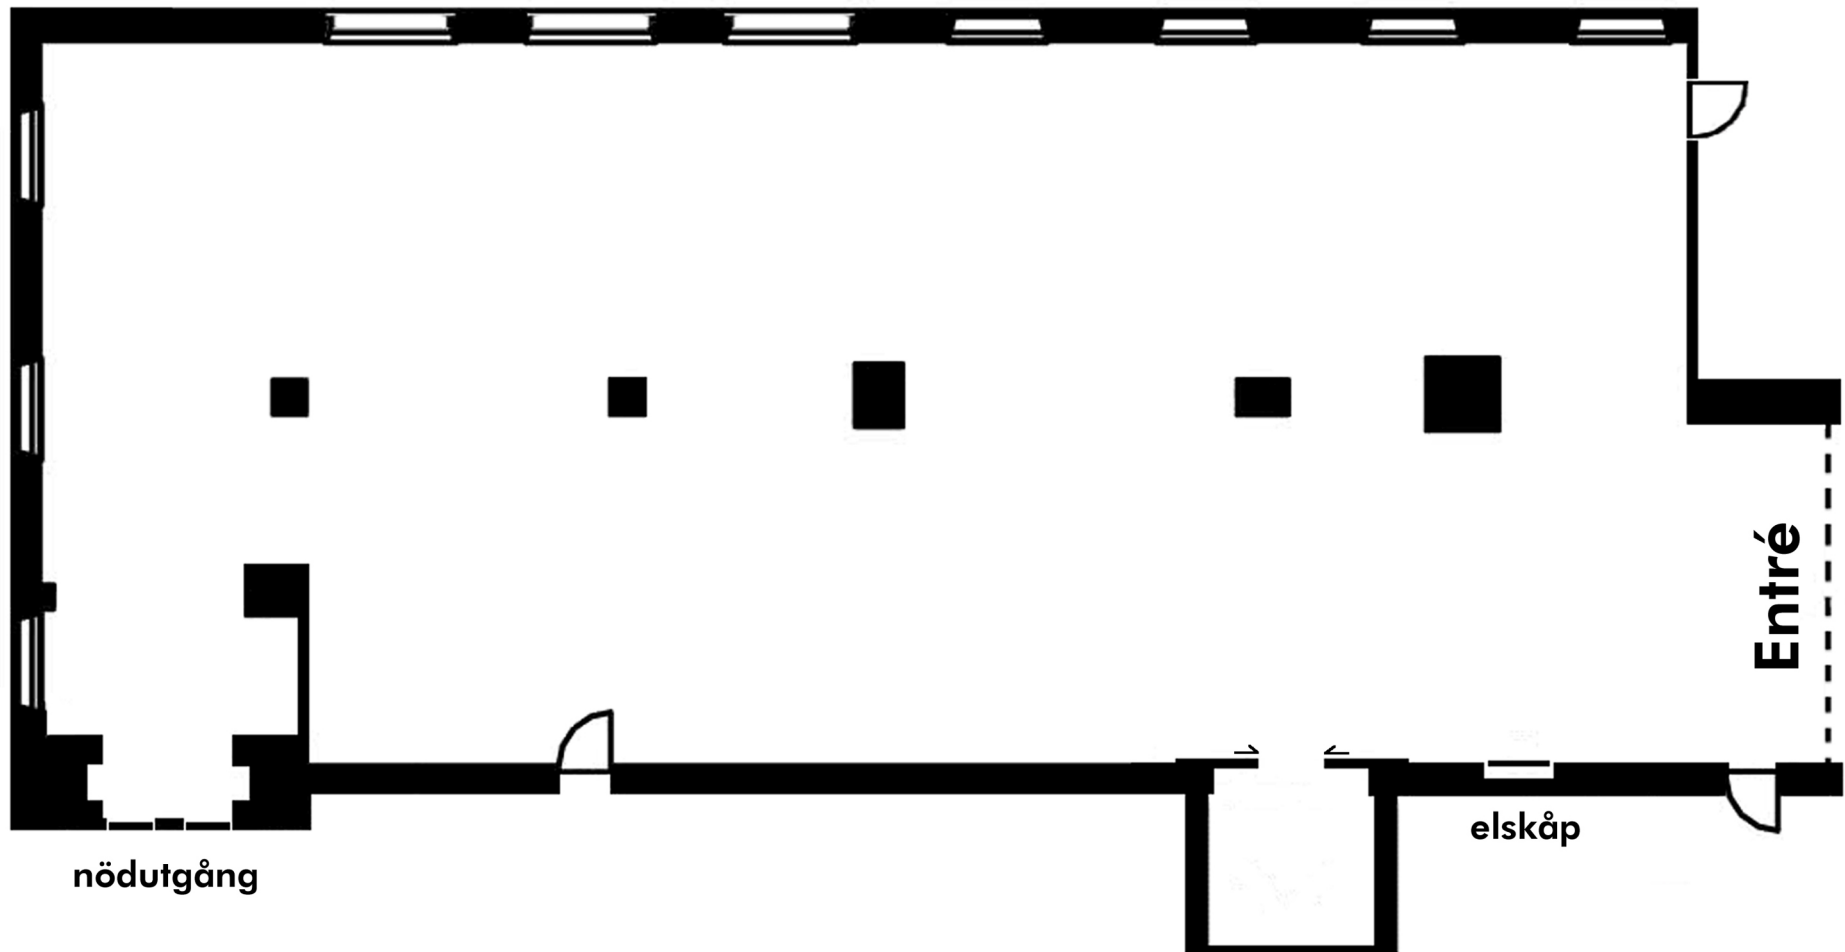

Kristianstad konsthall

Skala 1:130 

Längd 30,7 m

Bredd 12,3 m

Takhöjd 4 - 4,5 m Vägghöjd 3,5 m

multipluera mått i cm från ritningen med 1,3 så får du verkligt mått i meter.